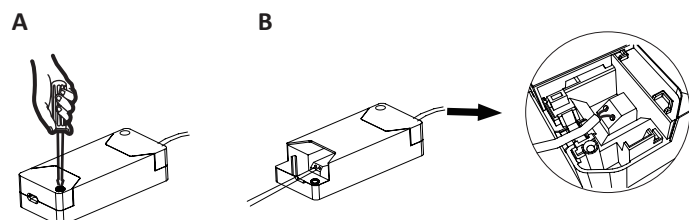

Handleiding / Anleitung / Manual

CAMICRO

2700K WARM	4 WATT	230 LUMEN	CD 379
3000K WARM	4 WATT	235 LUMEN	CD 390
45 GRADEN	IP 44	CRI >95	
PF 0.9	VAC 230	50.000 UUR	

IL-DCM4K27W / IL-DCM4K3W / IL-DCM4K27B / IL-DCM4K3B
 IL-DCM4TK27W / IL-DCM4TK3W / IL-DCM4TK27B / IL-DCM4TK3B

Maatschets / Zeichnung / Dimensions

Installatie / Installation / Installation

Draad verbinden / Drahtverbindung / Wire connecting

- NL** Steek de kabel in het klemmenblok en trek vervolgens voorzichtig aan de kabel om te controleren of de kabel door het klemmenblok is bevestigd.
- DE** Stecken Sie das Kabel in den Klemmenblock und ziehen Sie es dann leicht am Kabel, um sicherzustellen, dass das Kabel am Klemmenblock befestigt ist.
- EN** Insert the cable into terminal block, then pull the cable lightly to make sure the cable is fixed to the terminal block.