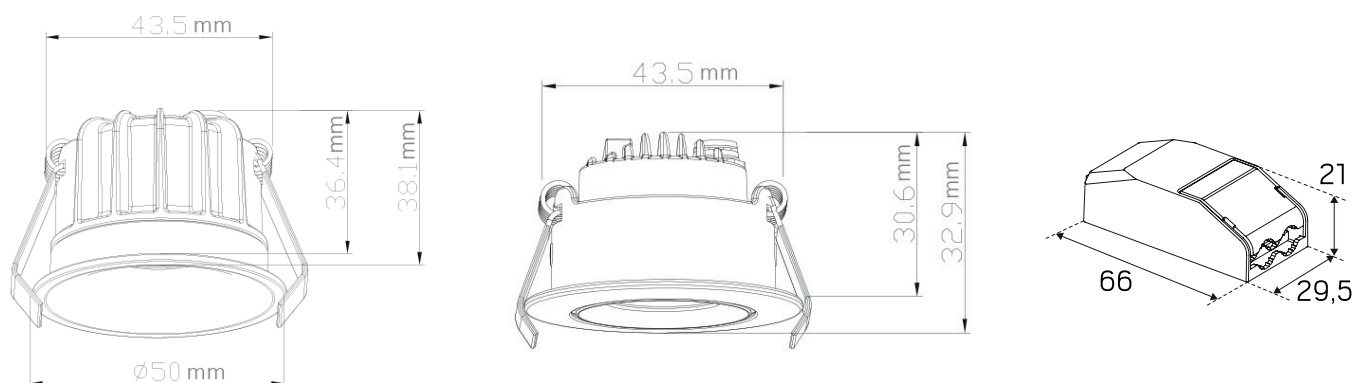

Handleiding / Anleitung / Manual

CAMICRO

2700K WARM	4 WATT	230 LUMEN	CD 379
3000K WARM	4 WATT	235 LUMEN	CD 390
45 GRADEN	IP 44	CRI >95	
PF 0.9	VAC 230	50.000 UUR	

IL-DCM4K27W / IL-DCM4K3W / IL-DCM4K27B / IL-DCM4K3B
 IL-DCM4TK27W / IL-DCM4TK3W / IL-DCM4TK27B / IL-DCM4TK3B

Maatschets / Zeichnung / Dimensions

Installatie / Installation / Installation

Draad verbinden / Drahtverbindung / Wire connecting

- NL** Steek de kabel in het klemmenblok en trek vervolgens voorzichtig aan de kabel om te controleren of de kabel door het klemmenblok is bevestigd.
- DE** Stecken Sie das Kabel in den Klemmenblock und ziehen Sie es dann leicht am Kabel, um sicherzustellen, dass das Kabel am Klemmenblock befestigt ist.
- EN** Insert the cable into terminal block, then pull the cable lightly to make sure the cable is fixed to the terminal block.